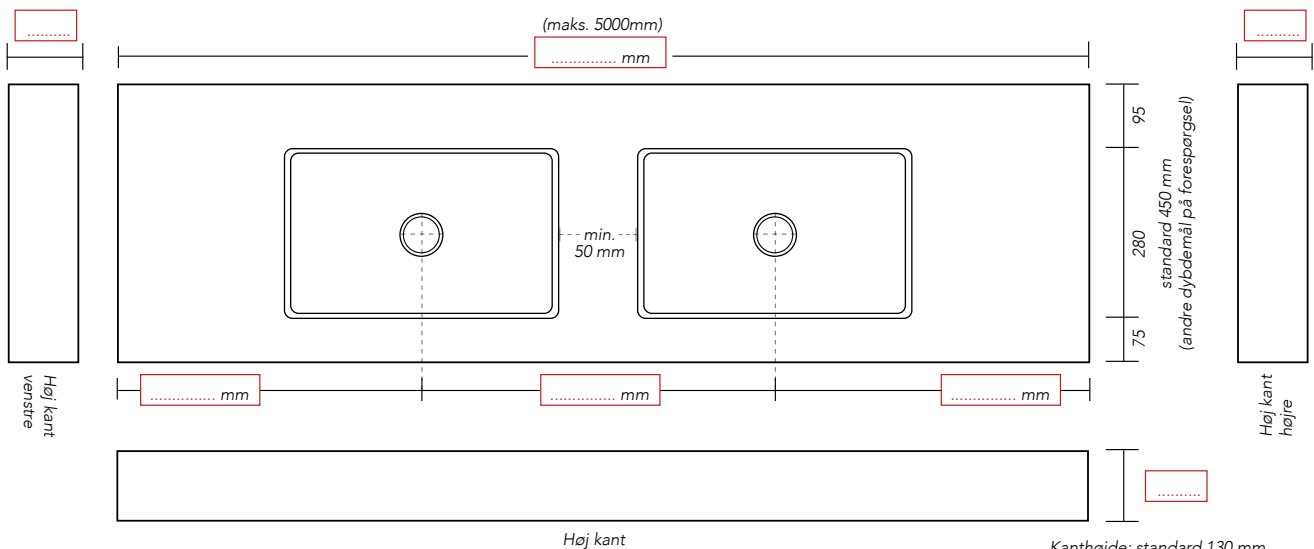

ORDREFORMULAR BLISS E'VIVA - SPAZIO DOBBELT

Firma:
 Kontaktperson:
 Telefonnummer:
 Dit ordrenummer
 Ønsket leveringsuge:

Dato:

Kundens underskrift

Møbel fritmonteret

Møbel i niche

Møbel i hjørne

Placering af håndvask: **MODEL A**
 Bordplade til møbel

MODEL B
 Bordplade med høj kant til møbel

MODEL C
 Bordplade fritmonteret

Integreret håndvask SPAZIO

500 x 280 x 110 mm

600 x 280 x 80 mm

900 x 280 x 110 mm

1100 x 280 x 110 mm

Kanthøjde: standard 130 mm
 (ved 600 x 280 standard 110 mm)
 så bunden af håndvaskene ikke er synlige.

Hanehul: Nej Ja

Tilvalg / udskæring til:

Håndklædeholder (300 x 35 mm)

Dobbelt stikkontakt (147 x 76 mm)

Papirholder (140 x 25 mm) (minimal kanthøjde 150 mm)

(angiv placering på tegningen)

Antal:

Klik-ventil (solid surface)