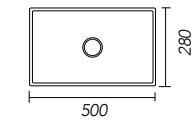

MODEL B
 Bordplade med høj kant til møbel

MODEL C
 Bordplade fritmonteret

Integreret håndvask SPAZIO

500 x 280 x 110 mm

600 x 280 x 80 mm

900 x 280 x 110 mm

1100 x 280 x 110 mm

Kanthøjde: standard 130 mm
 (ved 600 x 280 standard 110 mm)
 så bunden af håndvaskene ikke er synlige.

Hanehul: Nej Ja

Tilvalg / udskæring til:

Håndklædeholder (300 x 35 mm)

Dobbelt stikkontakt (147 x 76 mm)

Papirholder (140 x 25 mm) (minimal kanthøjde 150 mm)

(angiv placering på tegningen)

Antal:

Klik-ventil (solid surface)