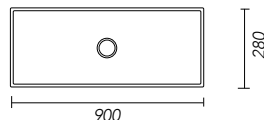

ORDREFORMULAR BLISS E'VIVA - SPAZIO DOBBELT

Firma:
 Kontaktperson:
 Telefonnummer:
 Dit ordrenummer
 Ønsket leveringsuge:

Dato:

Kundens underskrift

Møbel fritmonteret

Møbel i niche

Møbel i hjørne

Placering af håndvask: **MODEL A**
 Bordplade til møbel

MODEL B
 Bordplade med høj kant til møbel

MODEL C
 Bordplade fritmonteret

Integreret håndvask SPAZIO

500 x 280 x 110 mm

600 x 280 x 80 mm

900 x 280 x 110 mm

1100 x 280 x 110 mm

Kanthøjde: standard 130 mm
 (ved 600 x 280 standard 110 mm)
 så bunden af håndvaskene ikke er synlige.

Hanehul: Nej Ja

Tilvalg / udskæring til:

Håndklædeholder (300 x 35 mm)

Dobbelt stikkontakt (147 x 76 mm)

Papirholder (140 x 25 mm) (minimal kanthøjde 150 mm)

(angiv placering på tegningen)

Antal:

Klik-ventil (solid surface)