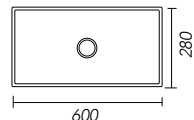

MODEL B
 Bordplade med høj kant til møbel

MODEL C
 Bordplade fritmonteret

Integreret håndvask SPAZIO

500 x 280 x 110 mm

600 x 280 x 80 mm

900 x 280 x 110 mm

1100 x 280 x 110 mm

Kanthøjde: standard 130 mm
 (ved 600 x 280 standard 110 mm)
 så bunden af håndvaskene ikke er synlige.

Hanehul: Nej Ja

Tilvalg / udskæring til:

Håndklædeholder (300 x 35 mm)

Dobbelt stikkontakt (147 x 76 mm)

Papirholder (140 x 25 mm) (minimal kanthøjde 150 mm)

(angiv placering på tegningen)

Antal:

Klik-ventil (solid surface)