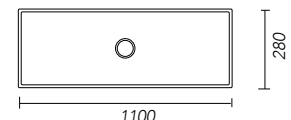

ORDREFORMULAR BLISS E'VIVA - SPAZIO DOBBELT

Firma:
 Kontaktperson:
 Telefonnummer:
 Dit ordrenummer
 Ønsket leveringsuge:

Dato:

Kundens underskrift

Møbel fritmonteret

Møbel i niche

Møbel i hjørne

Placering af håndvask: **MODEL A**
 Bordplade til møbel

MODEL B
 Bordplade med høj kant til møbel

MODEL C
 Bordplade fritmonteret

Integreret håndvask SPAZIO

500 x 280 x 110 mm

600 x 280 x 80 mm

900 x 280 x 110 mm

1100 x 280 x 110 mm

Kanthøjde: standard 130 mm
 (ved 600 x 280 standard 110 mm)
 så bunden af håndvaskene ikke er synlige.

Hanehul: Nej Ja

Tilvalg / udskæring til:

Håndklædeholder (300 x 35 mm)

Dobbelt stikkontakt (147 x 76 mm)

Papirholder (140 x 25 mm) (minimal kanthøjde 150 mm)

(angiv placering på tegningen)

Antal:

Klik-ventil (solid surface)