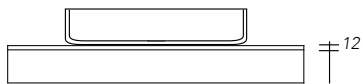

MODEL B
 Bordplade med høj kant til møbel

MODEL C
 Bordplade fritmonteret

Bordmonteret håndvask FUORI

ø 400 x 120 mm
 eksklusiv bundventil

ø 380 x 120 mm

500 x 350 x 120 mm

500 x 280 x 110 mm

600 x 400 x 100 mm

600 x 280 x 80 mm

800 x 400 x 100 mm

900 x 280 x 110 mm

1000 x 400 x 100 mm

1100 x 280 x 110 mm
 eksklusiv bundventil

1200 x 400 x 100 mm

Hanehul: Nej Ja

Tilvalg / udskæring til: