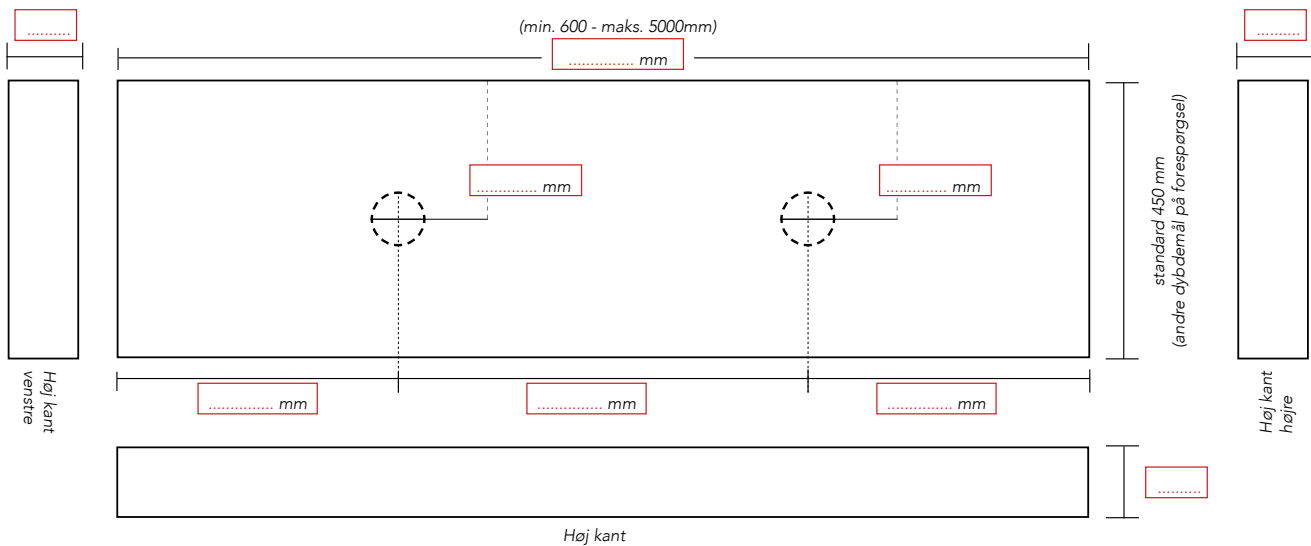

MODEL B
 Bordplade med høj kant til møbel

MODEL C
 Bordplade fritmonteret

Bordmonteret håndvask FUORI

ø 400 x 120 mm
 eksklusiv bundventil

ø 380 x 120 mm

500 x 350 x 120 mm

500 x 280 x 110 mm

600 x 400 x 100 mm

600 x 280 x 80 mm

800 x 400 x 100 mm

900 x 280 x 110 mm

1000 x 400 x 100 mm

1100 x 280 x 110 mm
 eksklusiv bundventil

1200 x 400 x 100 mm

Hanehul: Nej Ja

Tilvalg / udskæring til:

Håndklædeholder (300 x 35 mm)

Dobbelt stikkontakt (147 x 76 mm)

Papirholder (140 x 25 mm) (minimal kanthøjde 150 mm)

(angiv placering på tegningen)

Antal:

Klik-ventil (solid surface)

Nej

Ja